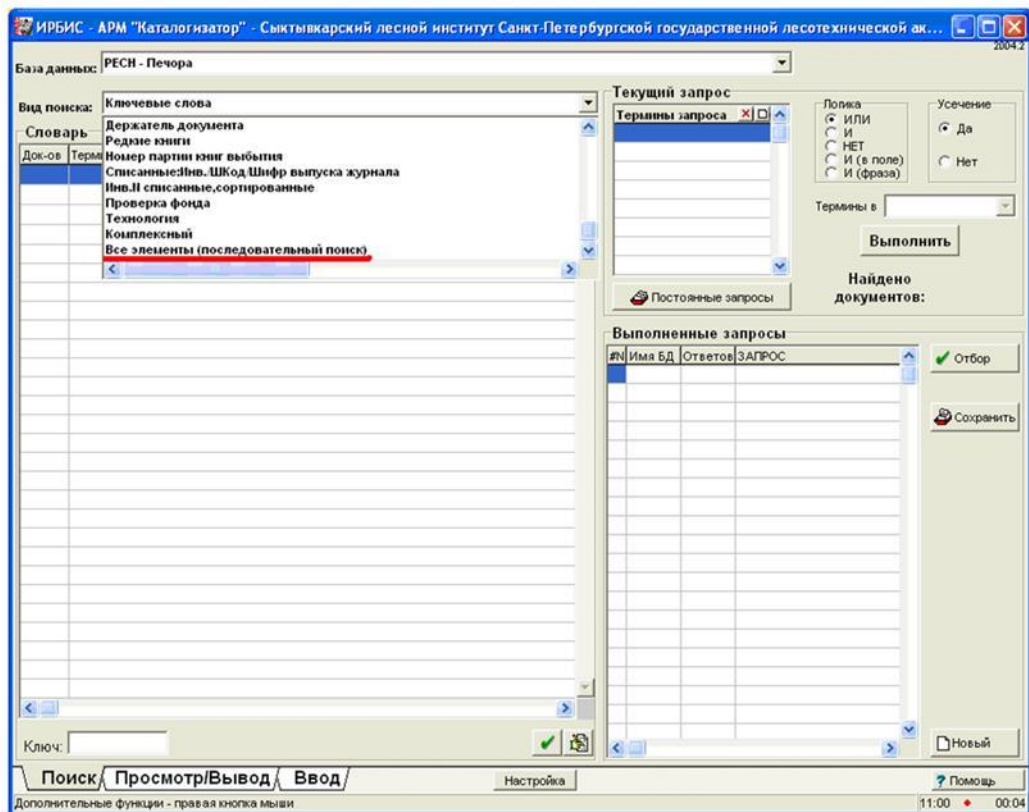

## Общий вид интерфейса (рабочая плоскость ПОИСК)